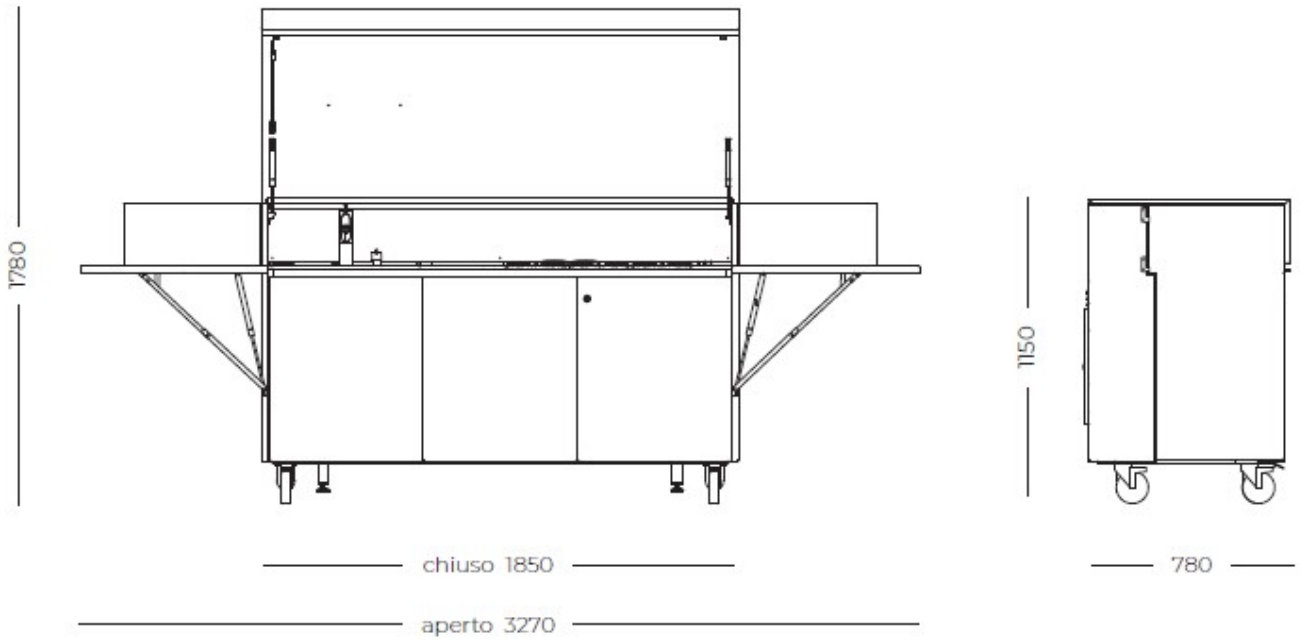

### DÉTAILS

Type Sink + Gas Cooking

Matériau Acier inoxydable AISI 316 L avec support en aluminium alvéolaire

Textures Satiné

Dimensions ouverte 327 x 78 x (h)178 cm

Dimensions fermée 185 x 78 x (h)115 cm

Poids 295 Kg

Caractéristiques arrière

Tableau électrique IP66 32A  
Prise murale monophasée 230V 32A IP66  
Raccordement gaz

Caractéristiques arrière

Tableau électrique IP66 32A  
Prise murale monophasée 230V 32A IP66  
Raccordement eau chaude et froide  
Raccordement gaz

## DESSINS TECHNIQUES